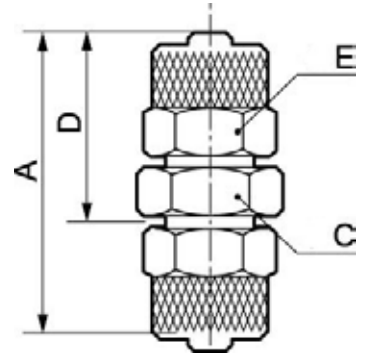

SCHNELLVERSCHRAUBUNGEN

Gleichseitiger Verbinder - RB3

15

Min/Max Temperatur

-20 / 80 °C

Art. Nr	Abm. A (mm)	Abm. C (mm)	Abm. D (mm)	Abm. E (mm)
RB3 6	33	12	19	12
RB3 8	30	12	27.5	12
RB3 10	37	14	21.5	16
RB3 12	42	17	19	19